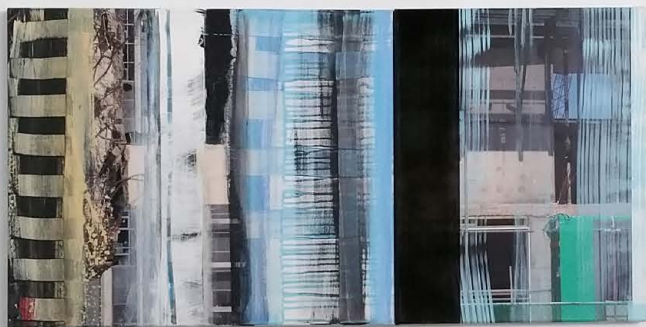

LINA FURLLENMEIER ROSA LACHENMEIER

27. Januar – 26. Februar 2017

Vernissage 27. Januar, 19 h

Mi 16 – 19 + So 11 – 16 h

Birsfelder Museum

LINA FURLENMEIER – ROSA LACHENMEIER

Diese Ausstellung entstand aus dem Austausch zweier Künstlerinnen aus verschiedenen Generationen und mit unterschiedlichem Werk. In ihrer künstlerischen Haltung und im schöpferischen Prozess bestehen aber auch viele Gemeinsamkeiten. Sie setzen nun ihre Werke in einen Dialog und erzeugen durch diese Gegenüberstellung eine visuelle Atmosphäre, die neue Sehweisen eröffnet.

Lina Furlenmeiers abstrakte Werke evozieren durch die Anordnung der Linien einen architektonischen Raum und führen dabei ihre älteren Werke fort, die sich der Architekturdarstellung widmen.

lina-furlenmeier.ch

Rosa Lachenmeier geht vom realen Eindruck aus: Sie fotografiert ausgewählte Situationen, Architektur im Werden oder Verschwinden und überarbeitet diese zu abstrakt anmutenden Bildern. Zudem präsentiert sie ihr Kunstobjekt *Bridges*.